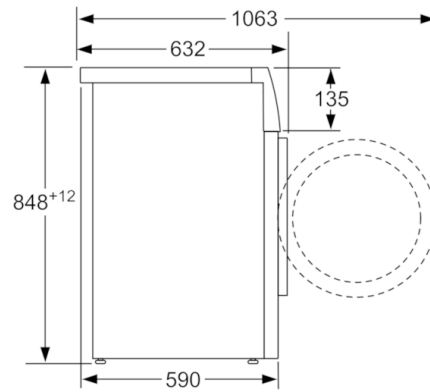

Teknisk data

Installation :	Fritstående
Højde på aftagelig topplade (mm) :	850
Produktmål (mm) :	848 x 598 x 590
Nettovægt (kg) :	79,433
Tilslutningseffekt (W) :	2300
Strømstyrke (A) :	10
Elementspænding (V) :	220-240
Frekvens (Hz) :	50
Godkendelse af certifikater :	CE, VDE
Længde på elledning (cm) :	210
Vaskeevne :	A
Dørhængsling :	venstrehængt
Hjul :	Nej
EAN-kode :	4242005040537
Kapacitet, bomuld (kg) - NY (2010/30/EC) :	9,0
Energieffektivitetsklasse - (2010/30/EC) :	A+++
Årligt energiforbrug (kWh/årligt) - NY (2010/30/EC) :	152,00
Energiforbrug slukket (W) - NY (2010/30/EC) :	0,12
Effektforbrug i left on-tilstand - NEW (2010/30/EC) :	0,43
Årligt vandforbrug (l/årligt) - NY (2010/30/EC) :	11220
Ydelsesklasse for centrifugering :	A
Maksimal centrifugeringshastighed (omdr) (2010/30/EC) :	1556
Gennemsnitlig vasketid kulørtvask 40°C (halv maskine) (min) (2010/30/EC) :	285
Gennemsnitlig vasketid kulørtvask 60°C (fyldt maskine) (min) (2010/30/EC) :	285
Gennemsnitlig vasketid kulørtvask 60°C (halv maskine) (min) (2010/30/EC) :	285
Varighed af standby - NY (2010/30/EC) :	20
Støjniveau ved vask (dB(A) re 1 pW) :	48
Støjniveau ved centrifugering (dB(A) re 1 pW) :	74
Installation :	Fritstående

Mål i mm

Mål i mm